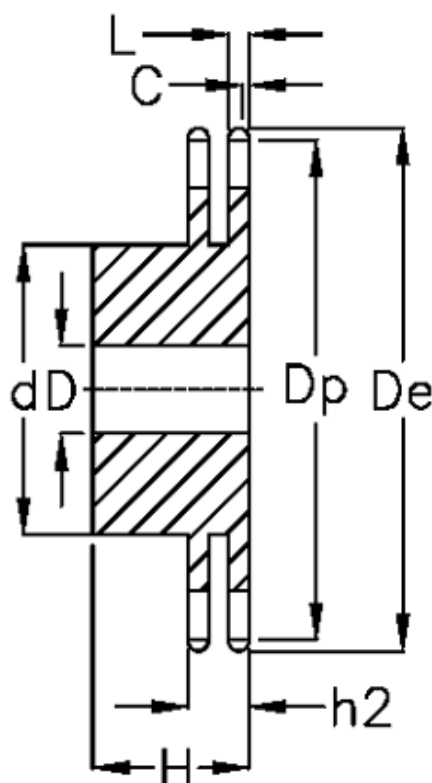

Varenummer: 616012007027
Beskrivelse: Navhjul 12 B-2 Z=27 duplex
forboret

Mål

Antal tænder	= 27
C	= 2
d	= 120
D	= 20±0,5
De	= 172.3
Dp	= 164.09
For kædebetegnelse	= 12 B-2
For kæde størrelse	= 3/4" x 7/16"

H	= 50
h2	= 30.3
L	= 10.8